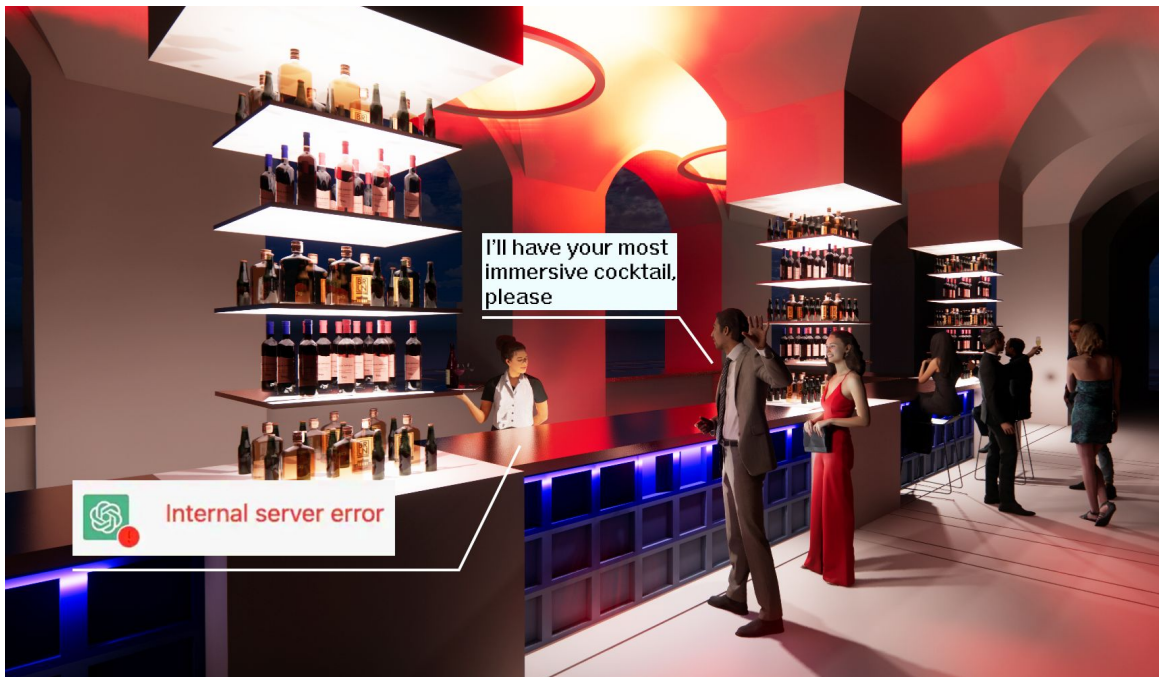

-transakcje blockchain, integracja z e-commerce, fintech

-barman jako generative ai chatbot

-barman jako generative ai chatbot

- zielony dach z galerią sztuki wirtualnej/ wystawa
- gry edukacyjne

Badania firmy Journee przeprowadzone na grupie osób, które uczestniczyły w koncercie w wirtualnym showroomie H&M. Dane podane podczas webinaru "H&M's Blueprint: Vision to Immersive Digital Success."