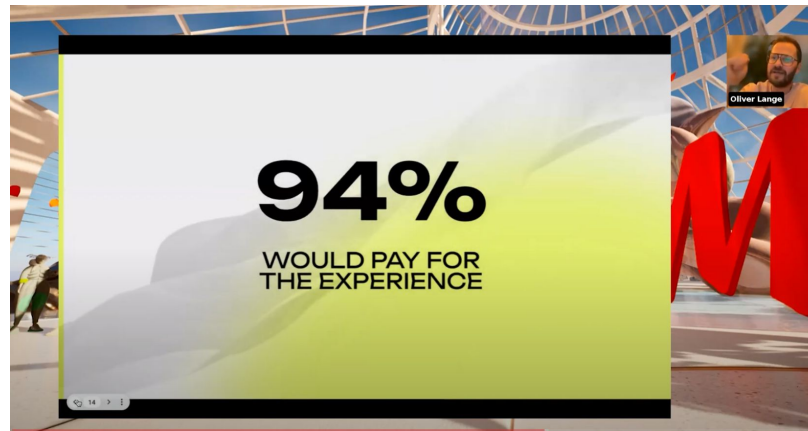

-transakcje blockchain, integracja z e-commerce, fintech

-barman jako generative ai chatbot

-barman jako generative ai chatbot

- zielony dach z galerią sztuki wirtualnej/ wystawa
- gry edukacyjne

Badania firmy Journee przeprowadzone na grupie osób, które uczestniczyły w koncercie w wirtualnym showroomie H&M. Dane podane podczas webinaru "H&M's Blueprint: Vision to Immersive Digital Success."