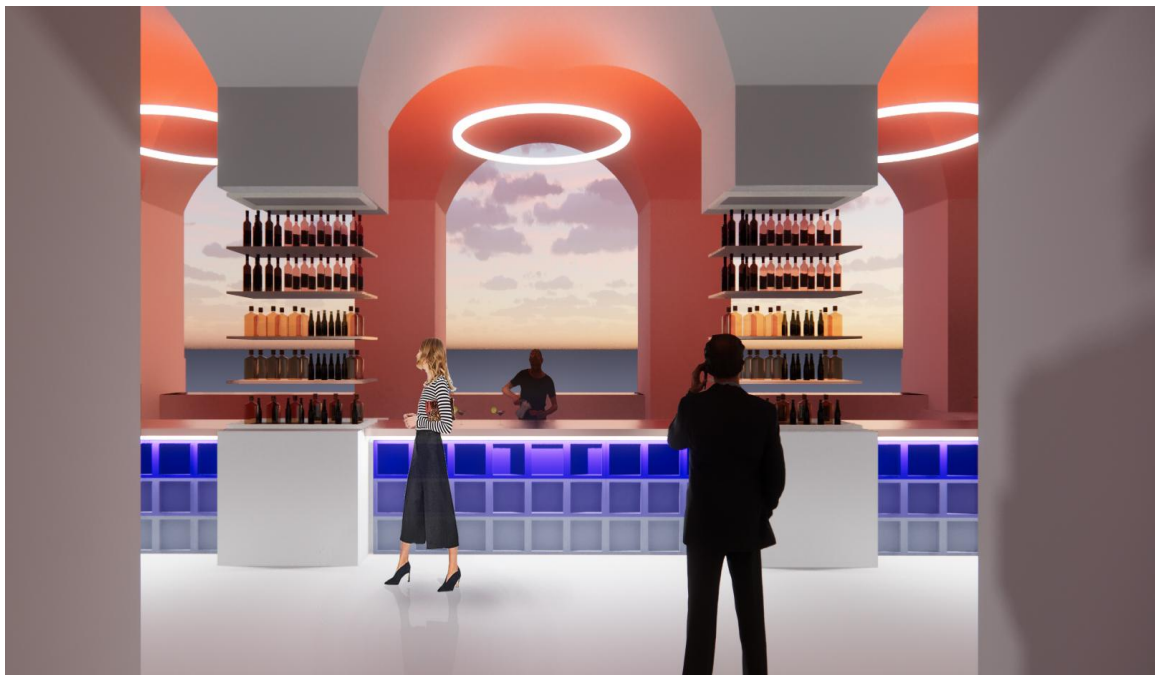

-transakcje blockchain, integracja z e-commerce, fintech

-barman jako generative ai chatbot

-barman jako generative ai chatbot

- zielony dach z galerią sztuki wirtualnej/ wystawa
- gry edukacyjne

Badania firmy Journee przeprowadzone na grupie osób, które uczestniczyły w koncercie w wirtualnym showroomie H&M. Dane podane podczas webinaru "H&M's Blueprint: Vision to Immersive Digital Success."