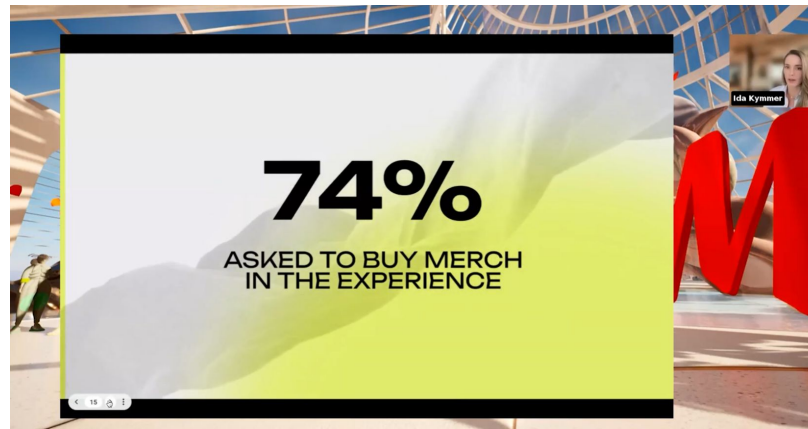

-transakcje blockchain, integracja z e-commerce, fintech

-barman jako generative ai chatbot

-barman jako generative ai chatbot

- zielony dach z galerią sztuki wirtualnej/ wystawa
- gry edukacyjne

Badania firmy Journee przeprowadzone na grupie osób, które uczestniczyły w koncercie w wirtualnym showroomie H&M. Dane podane podczas webinaru "H&M's Blueprint: Vision to Immersive Digital Success."