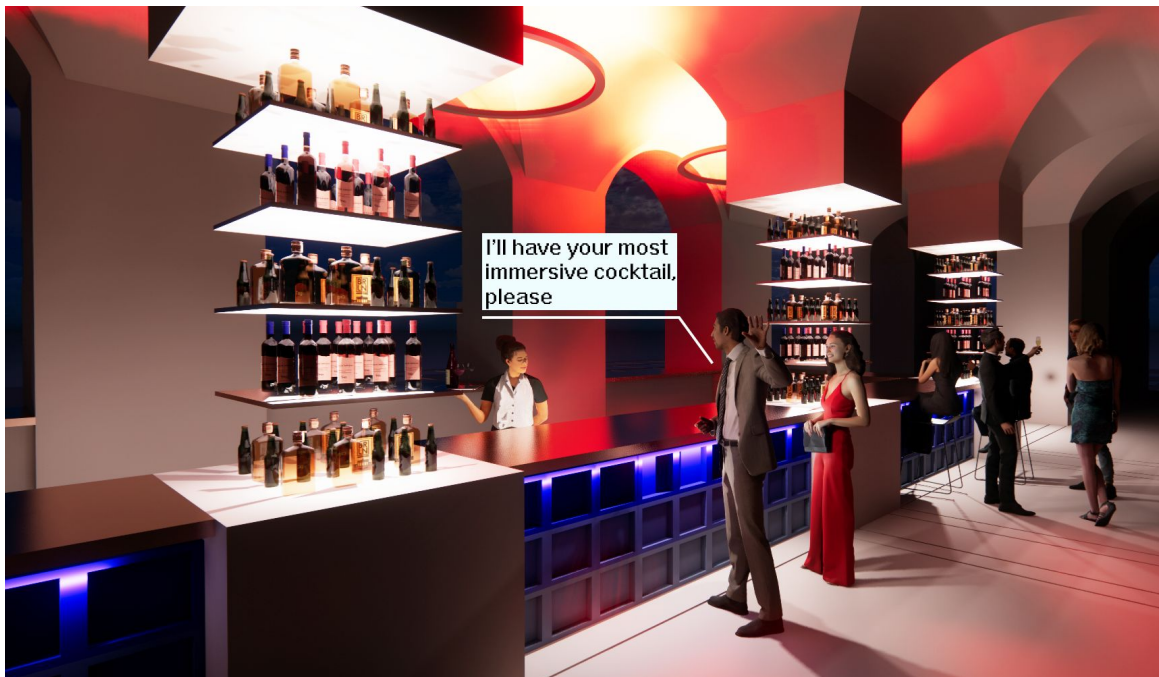

-transakcje blockchain, integracja z e-commerce, fintech

-barman jako generative ai chatbot

-barman jako generative ai chatbot

- zielony dach z galerią sztuki wirtualnej/ wystawa
- gry edukacyjne

Badania firmy Journee przeprowadzone na grupie osób, które uczestniczyły w koncercie w wirtualnym showroomie H&M. Dane podane podczas webinaru "H&M's Blueprint: Vision to Immersive Digital Success."