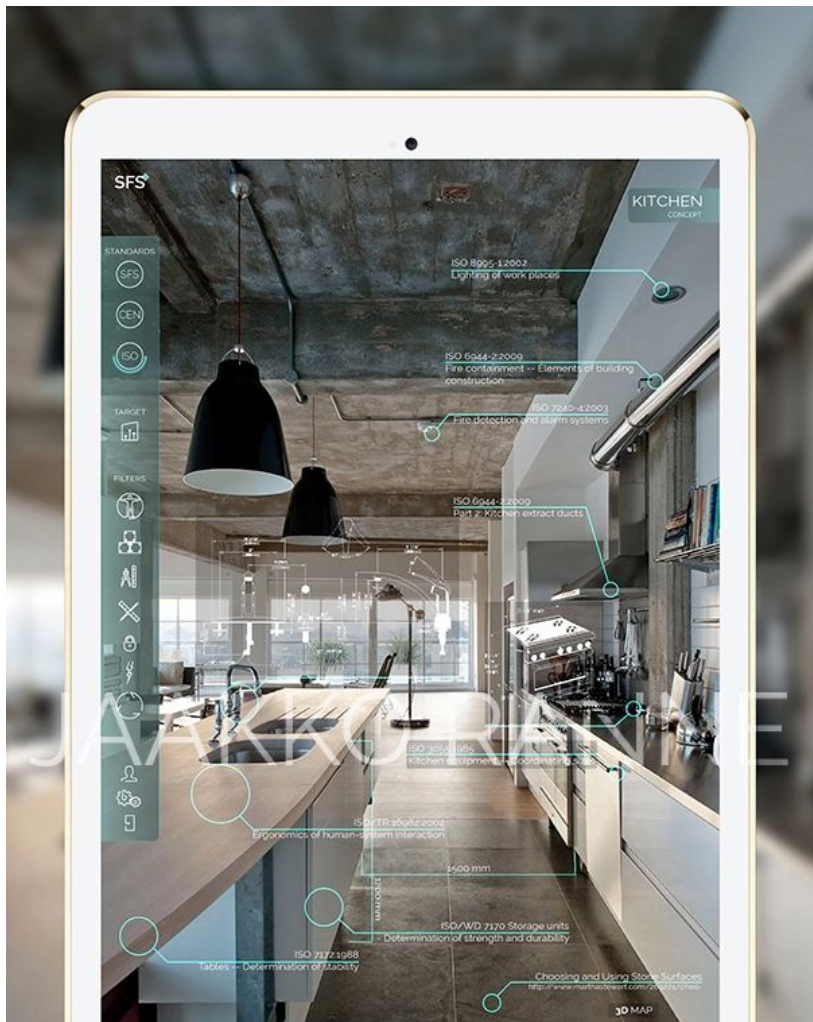

OD:

- -wirtualnych showroomów, ekspozycji
- -immersyjnych targów nieruchomości i wnętrz
- -wirtualnych doświadczeń zakupowych
- -tworzenia personalizowanych przestrzeni dla wydarzeń i reklam